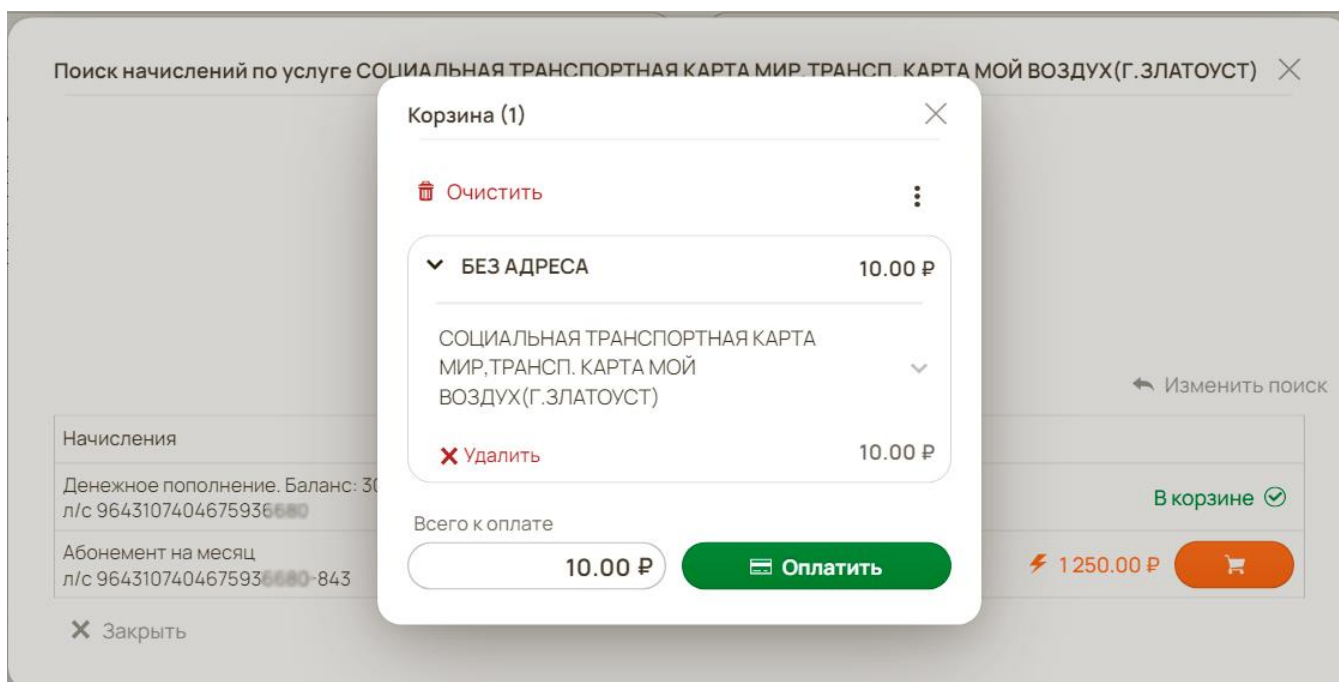

7) Проверьте реквизиты платежа и нажмите кнопку “Оплатить”;