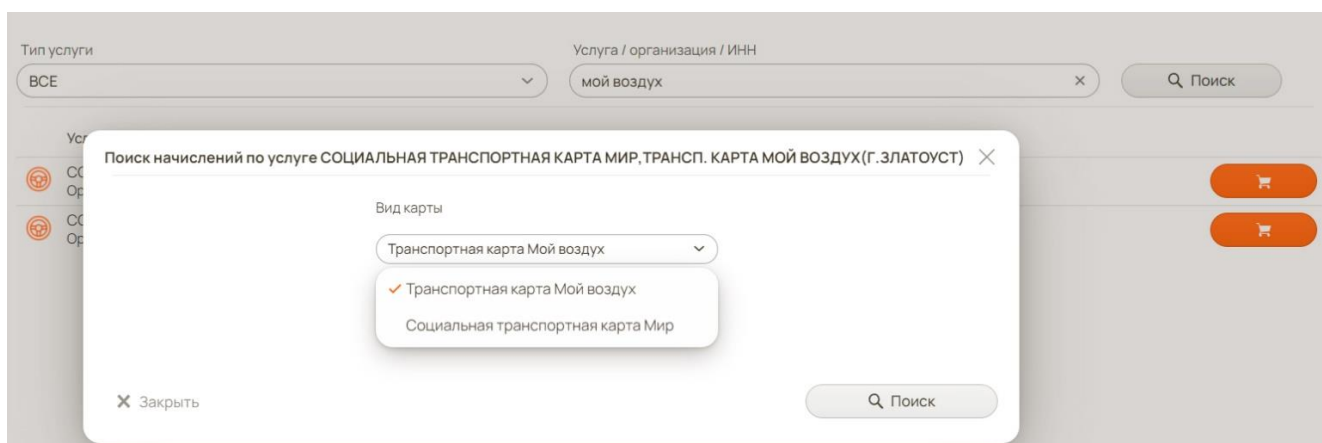

3) Выберите вид карты;