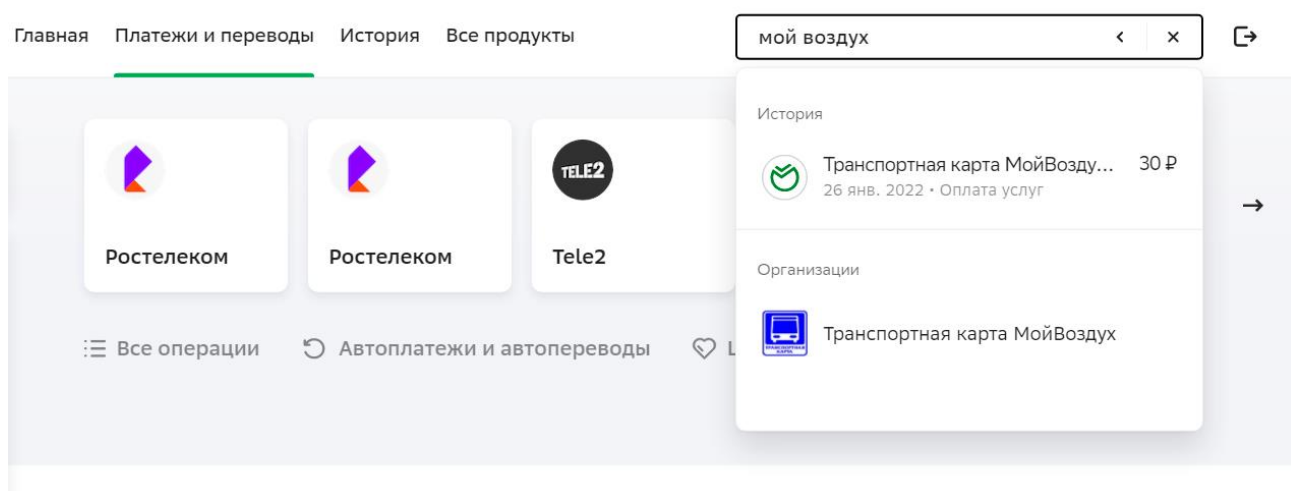

Точка пополнения

Пополнение МП

Проездной

03.00 Виртуальная Транспортная Карта

ТРАНСПОРТНУЮ КАРТУ МОЙВОЗДУХ ВЫ МОЖЕТЕ ПОПОЛНИТЬ

В СБЕРБАНК ОНЛАЙН

1) В личном кабинете перейдите в раздел «Платежи»;

2) Найдите услугу «Транспортная карта МойВоздух», для этого в строке поиска пишем «МОЙ ВОЗДУХ» или «воздух» или «Транспортная карта» (регистр, порядок слов, слитно или раздельно не имеет значения);