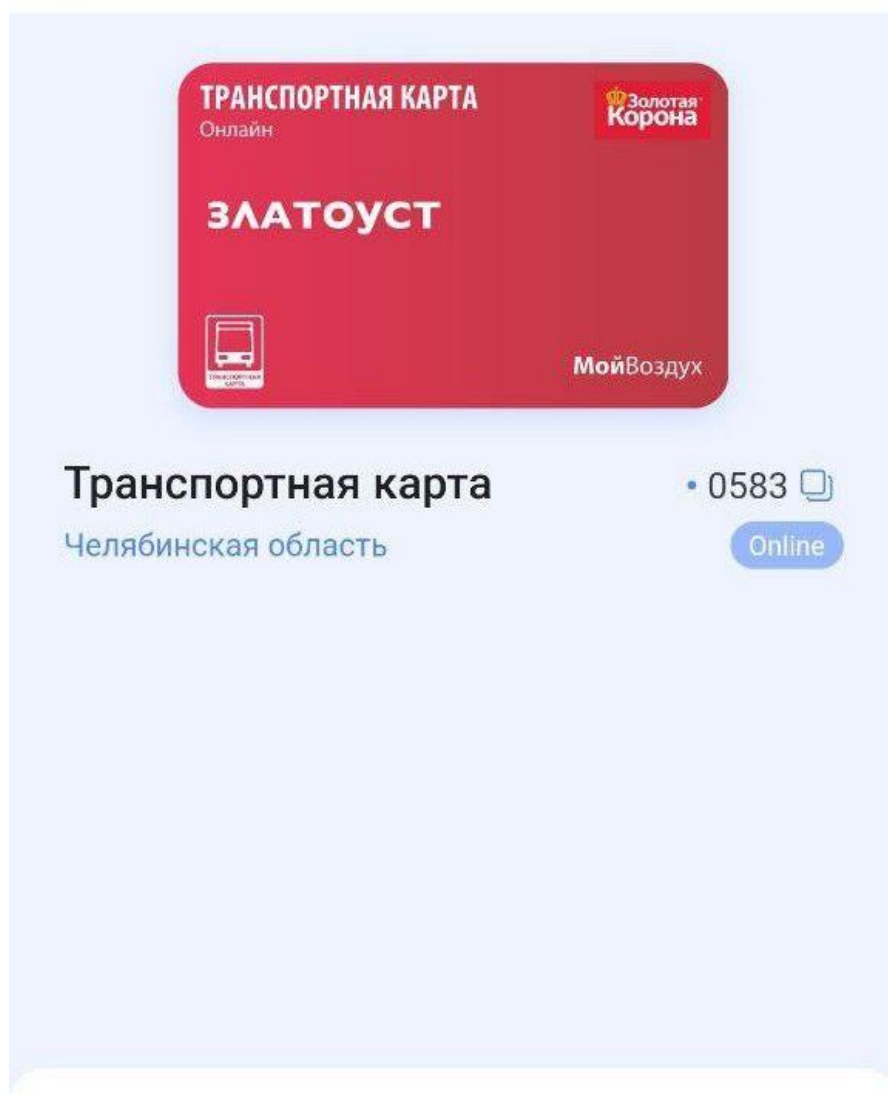

3) Нажмите “Пополнить”, а затем выберите способ оплаты;

← Пополнение карты

Без комиссии

- KoronaPay 10 ₺
- СБП 10 ₺