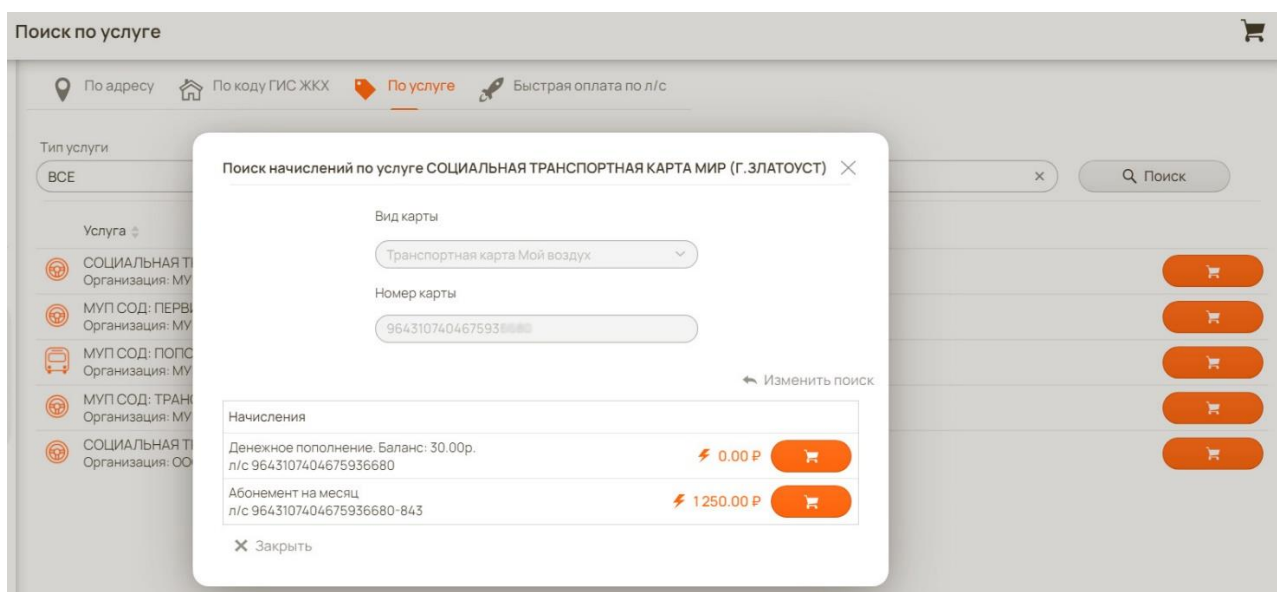

4) Введите номер карты и вид начисления – значок “Корзина” напротив вида начисления;