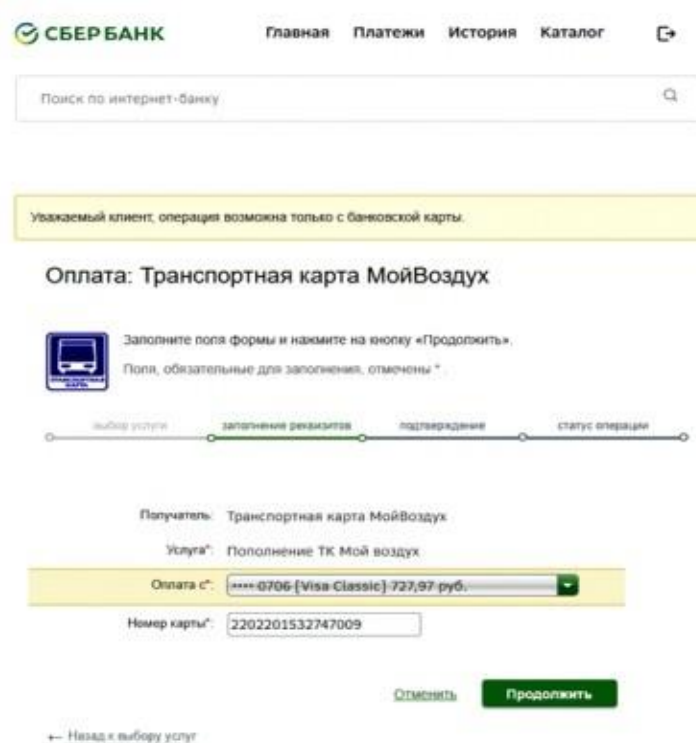

Ваша социальная карта МойВоздух содержит фотографию. Этого достаточно для идентификации Вас как льготника в общественном транспорте кондуктором или контролером. Информация о привязанных льготах и пополнениях доступна по номеру карты в личном кабинете на сайте trcard.ru или в мобильном приложении Автоматизированной системы оплаты проезда.

Льготную транспортную карту МойВоздух Вы можете пополнить в Сбербанк Онлайн

- 1) В личном кабинете перейдите в раздел «Платежи»;

- 2) Найдите услугу «Транспортная карта МойВоздух», в строке поиска напишите «МОЙ ВОЗДУХ» или «воздух» или «Транспортнаякарта» (регистр, порядок слов, слитно или раздельно не имеет значения). Введите номер карты, размещенный на лицевой стороне карты;