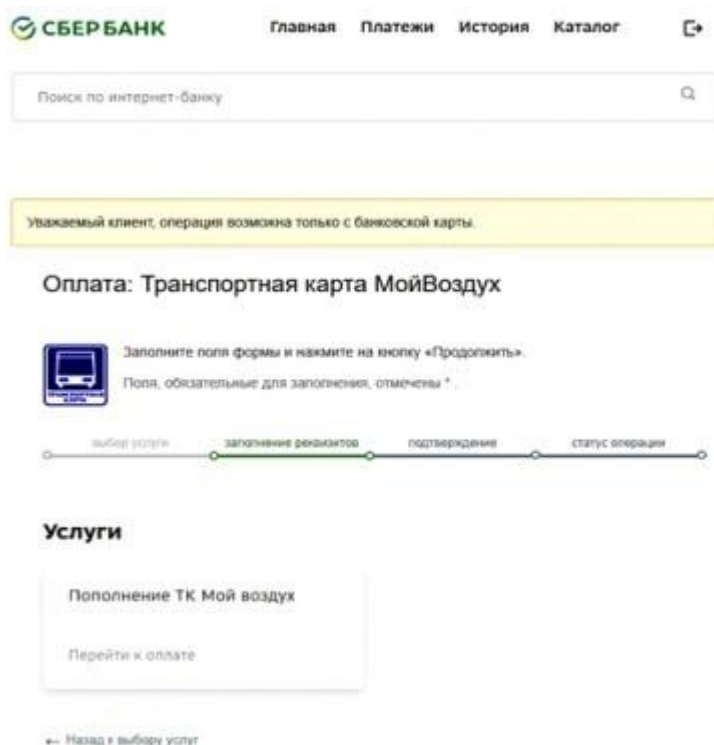

Ваша социальная карта МойВоздух содержит фотографию. Этого достаточно для идентификации Вас как льготника в общественном транспорте кондуктором или контролером. Информация о привязанных льготах и пополнениях доступна по номеру карты в личном кабинете на сайте trcard.ru или в мобильном приложении Автоматизированной системы оплаты проезда.

Льготную транспортную карту МойВоздух Вы можете пополнить в Сбербанк Онлайн

- 1) В личном кабинете перейдите в раздел «Платежи»;

- 2) Найдите услугу «Транспортная карта МойВоздух», в строке поиска напишите «МОЙ ВОЗДУХ» или «воздух» или «Транспортнаякарта» (регистр, порядок слов, слитно или раздельно не имеет значения). Введите номер карты, размещенный на лицевой стороне карты;