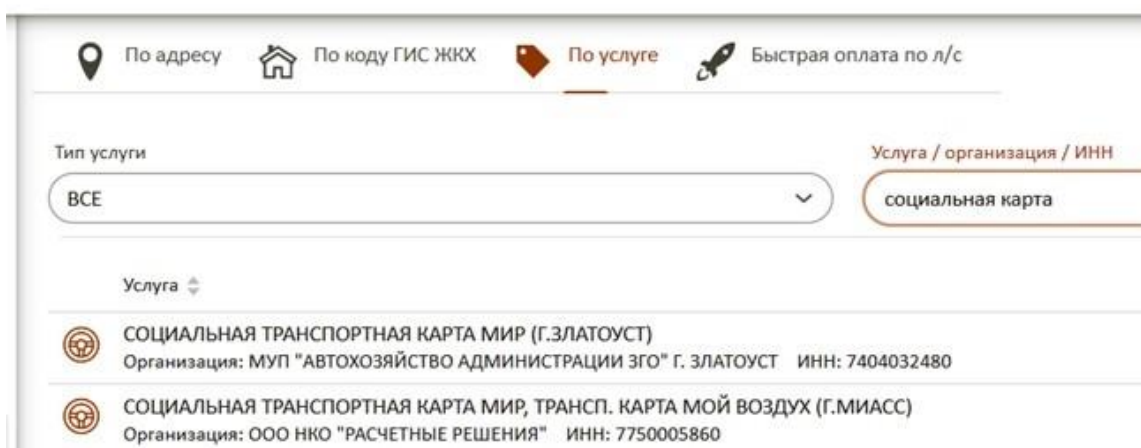

На карте: 0,00

Сумма к оплате: 250,00

Информация: действует с 01-06-2021 по 30-06-2021 включительно

Сменить **Продолжить**

← Назад

Льготную транспортную карту МойВоздух Вы можете пополнить на сайте или в мобильном приложении gorod74.ru

1) Зарегистрируйтесь и войдите в систему;

2) Найдите услугу "СОЦИАЛЬНАЯ ТРАНСПОРТНАЯ КАРТА МИР, ТРАНСП. КАРТА МОЙ ВОЗДУХ (Г.МИАСС). Организация ООО НКО "РАСЧЕТНЫЕ РЕШЕНИЯ" ИНН: 7750005860";

Поиск услуг

3) Выберите Транспортная карта МойВоздух и введите её номер, размещенный на лицевой стороне;