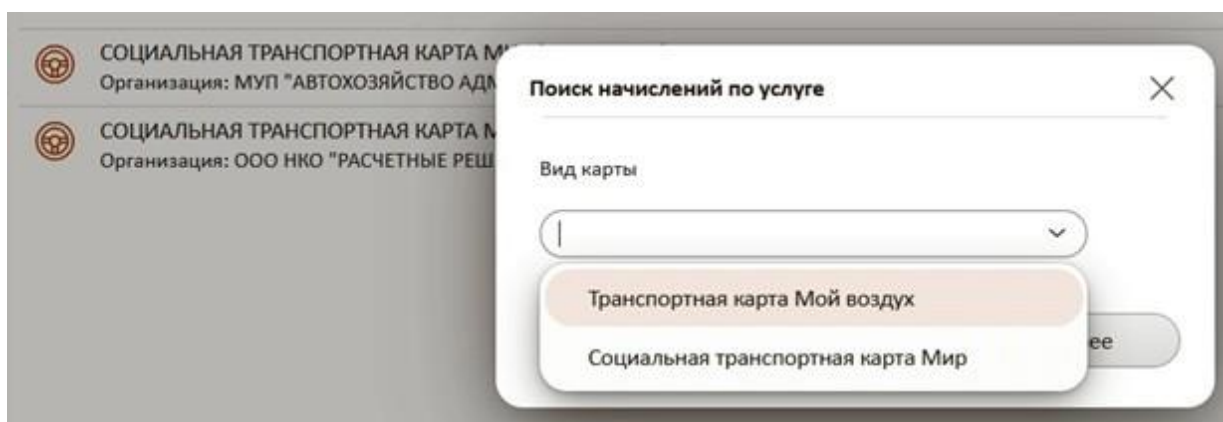

1) Зарегистрируйтесь и войдите в систему;

2) Найдите услугу "СОЦИАЛЬНАЯ ТРАНСПОРТНАЯ КАРТА МИР, ТРАНСП. КАРТА МОЙ ВОЗДУХ (Г.МИАСС). Организация ООО НКО "РАСЧЕТНЫЕ РЕШЕНИЯ" ИНН: 7750005860";

Поиск услуг

3) Выберите Транспортная карта МойВоздух и введите её номер, размещенный на лицевой стороне;

4) Укажите нужный абонемент или кошелек. Создайте перевод и подтвердите сумму;

The first screenshot shows a 'Поиск начислений по услуге' (Search for top-ups by service) screen. It features a dropdown menu for 'Социальная транспортная карта Мир', a masked card number '2**234463', and a 'Сменить карту' button. Below, a list of services is shown with their prices and icons: