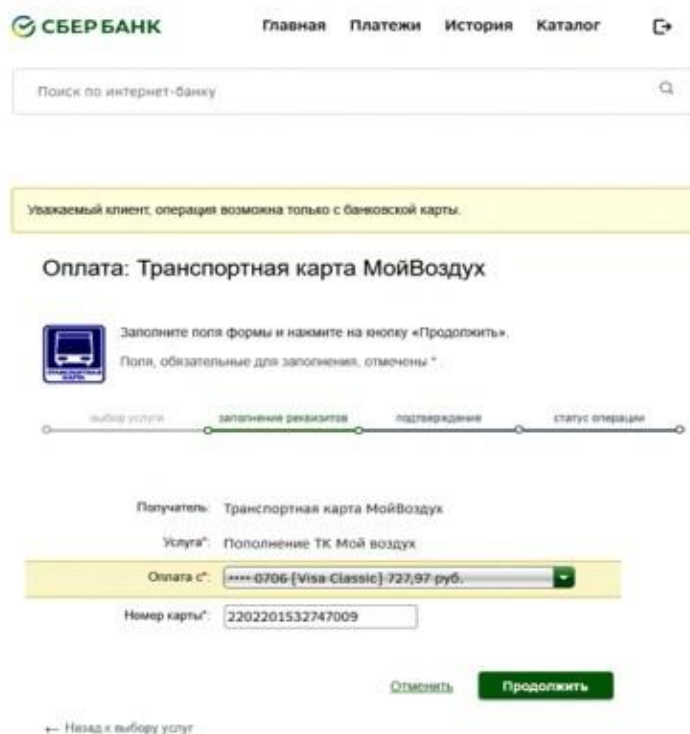

2) Найдите услугу «Транспортная карта МойВоздух», в строке поиска напишите «МОЙ ВОЗДУХ» или «воздух» или «Транспортная карта» (регистр, порядок слов, слитно или отдельно не имеет значения). Введите номер карты, размещенный на лицевой стороне карты;