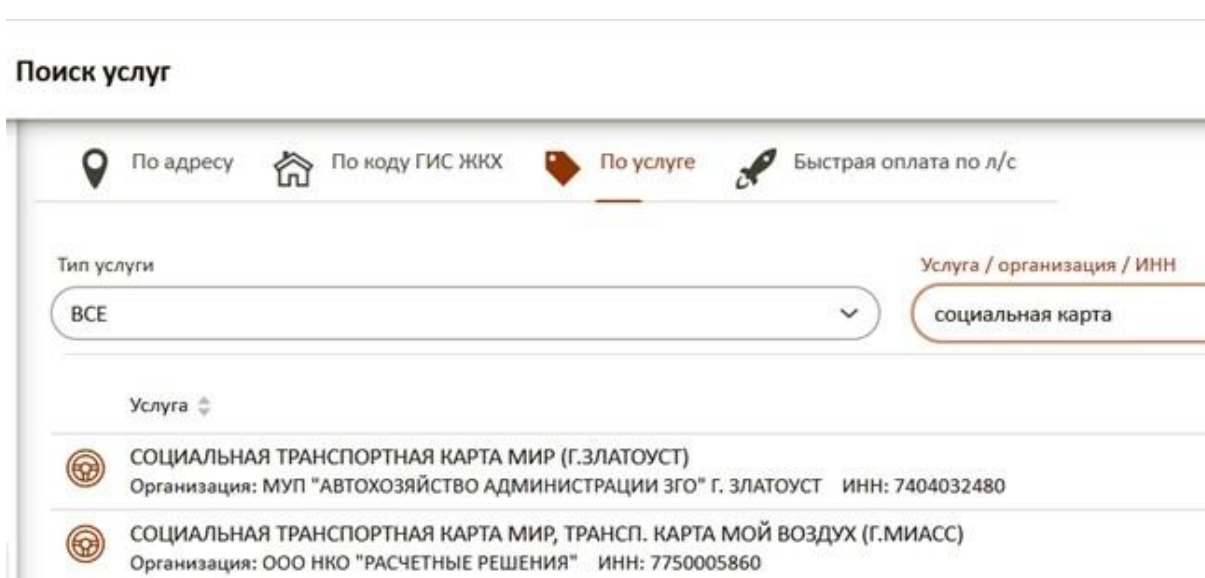

На карте 0,00

Сумма к оплате 250,00

Информация: действует с 01-06-2021 по 30-06-2021 включительно

[Связать](#) [Продолжить](#)

[← Назад](#)

Льготную транспортную карту МойВоздух Вы можете пополнить на сайте или в мобильном приложении gorod74.ru

1) Зарегистрируйтесь и войдите в систему;

2) Найдите услугу "СОЦИАЛЬНАЯ ТРАНСПОРТНАЯ КАРТА МИР, ТРАНСП.КАРТА МОЙ ВОЗДУХ (Г.МИАСС). Организация ООО НКО "РАСЧЕТНЫЕ РЕШЕНИЯ" ИНН: 7750005860";

3) Выберите Транспортная карта МойВоздух и введите её номер, размещенный на лицевой стороне;