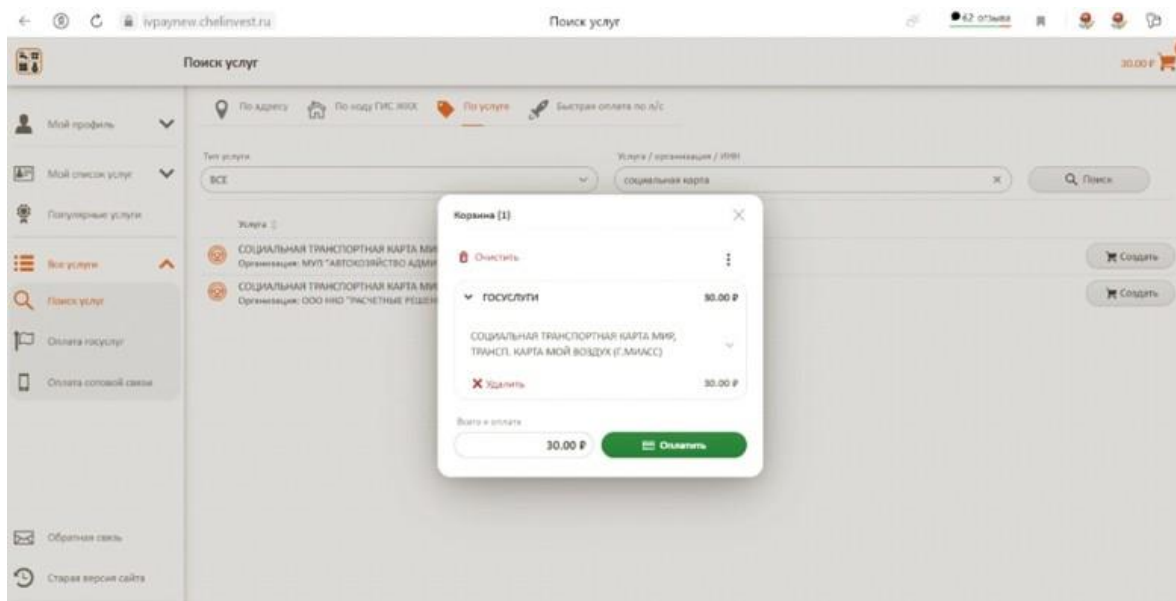

Пополнить Социальную транспортную карту МойВоздух Вы можете также в кассах системы "Город" или отделениях Сбербанка.