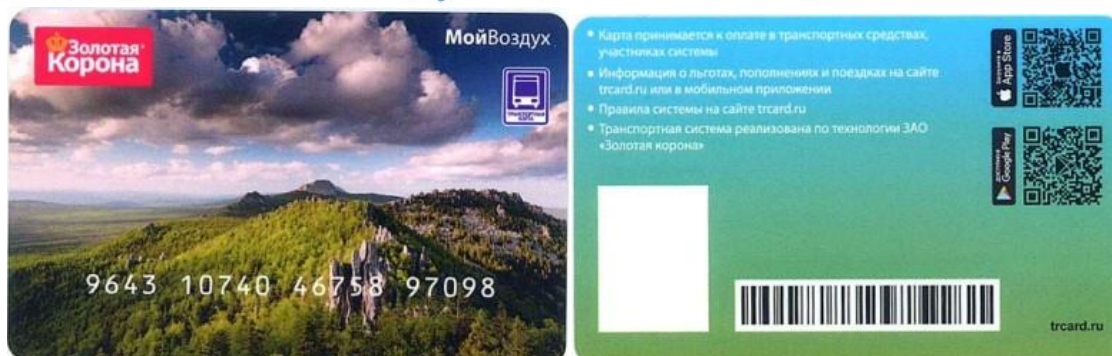

Памятка пользователя Социальной транспортной карты МойВоздух в Миасском городском округе

Вы стали пользователем транспортной карты с поддержкой технологии онлайн пополнения **МойВоздух**.

В настоящее время пополнение баланса карты и покупка месячных проездных реализовано **онлайн** с использованием сервисов ПАО Сбербанк и ПАО Челябинвестбанк. При этом возможность пополнения карты в кассах системы Город и отделениях Сбербанка также сохраняется.