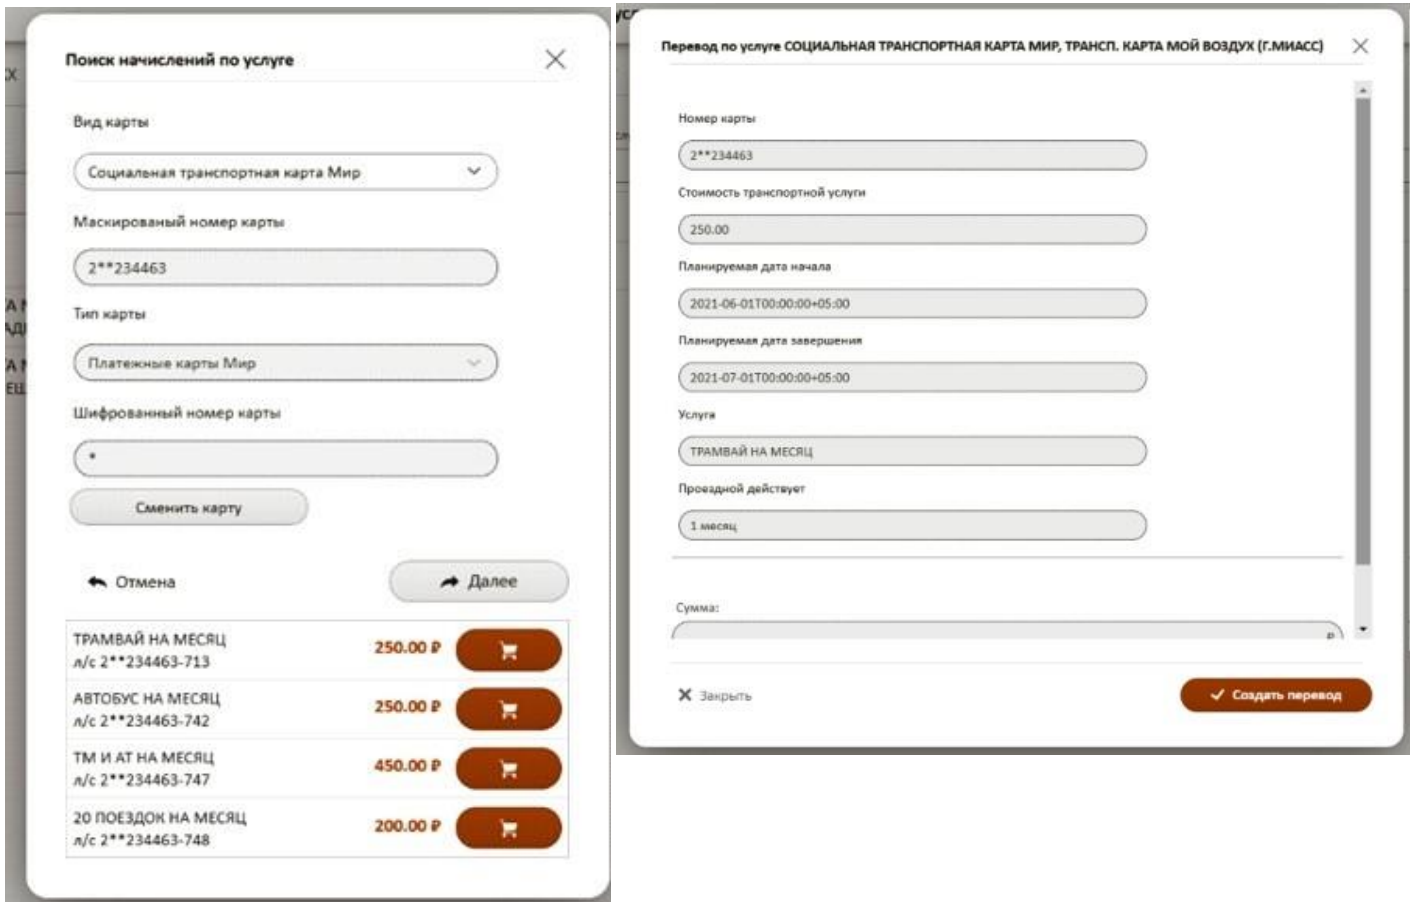

4) Укажите нужный абонемент или кошелек. Создайте перевод и подтвердите сумму;

5) Перейдите в корзину и ознакомьтесь с условиями осуществления перевода;