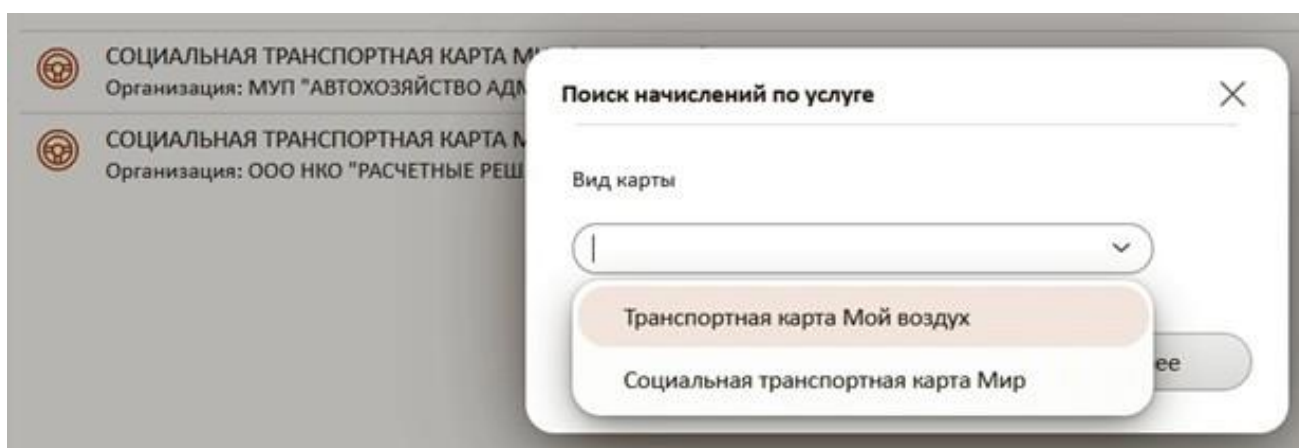

3) Выберите Транспортная карта МойВоздух и введите её номер, размещенный на лицевой стороне;