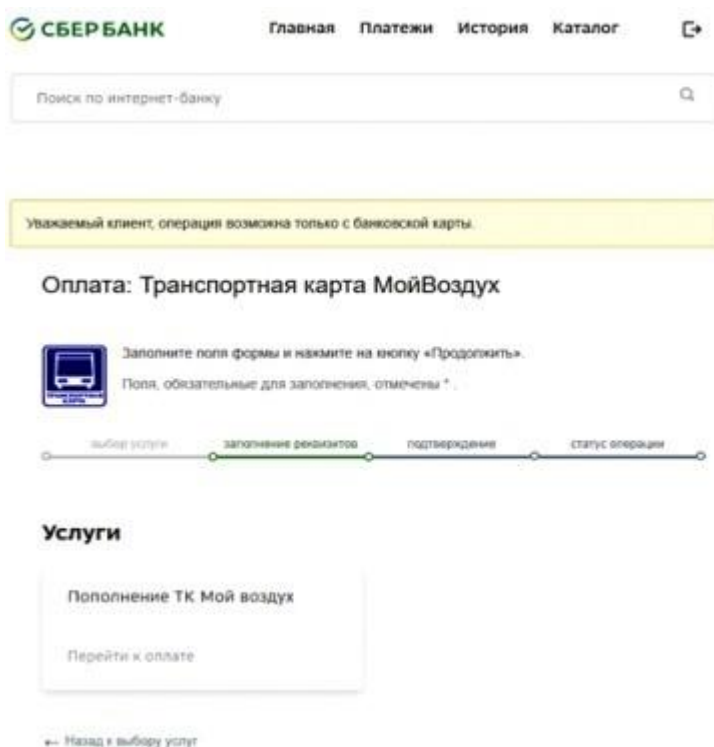

Памятка пользователя Социальной транспортной карты МойВоздух в Миасском городском округе

Вы стали пользователем транспортной карты с поддержкой технологии онлайн пополнения **МойВоздух**.

В настоящее время пополнение баланса карты и покупка месячных проездных реализовано **онлайн** с использованием сервисов ПАО Сбербанк и ПАО Челябинвестбанк. При этом возможность пополнения карты в кассах системы Город и отделениях Сбербанка также сохраняется.

Ваша социальная карта МойВоздух содержит фотографию. Этого достаточно для идентификации Вас как льготника в общественном транспорте кондуктором или контролером. Информация о привязанных льготах и пополнениях доступна по номеру карты в личном кабинете на сайте trcard.ru или в мобильном приложении Автоматизированной системы оплаты проезда.

Льготную транспортную карту МойВоздух Вы можете пополнить в Сбербанк Онлайн

- 1) В личном кабинете перейдите в раздел «Платежи»;

- 2) Найдите услугу «Транспортная карта МойВоздух», в строке поиска напишите «МОЙ ВОЗДУХ» или «воздух» или «Транспортная карта» (регистр, порядок слов, слитно или отдельно не имеет значения). Введите номер карты, размещенный на лицевой стороне карты;